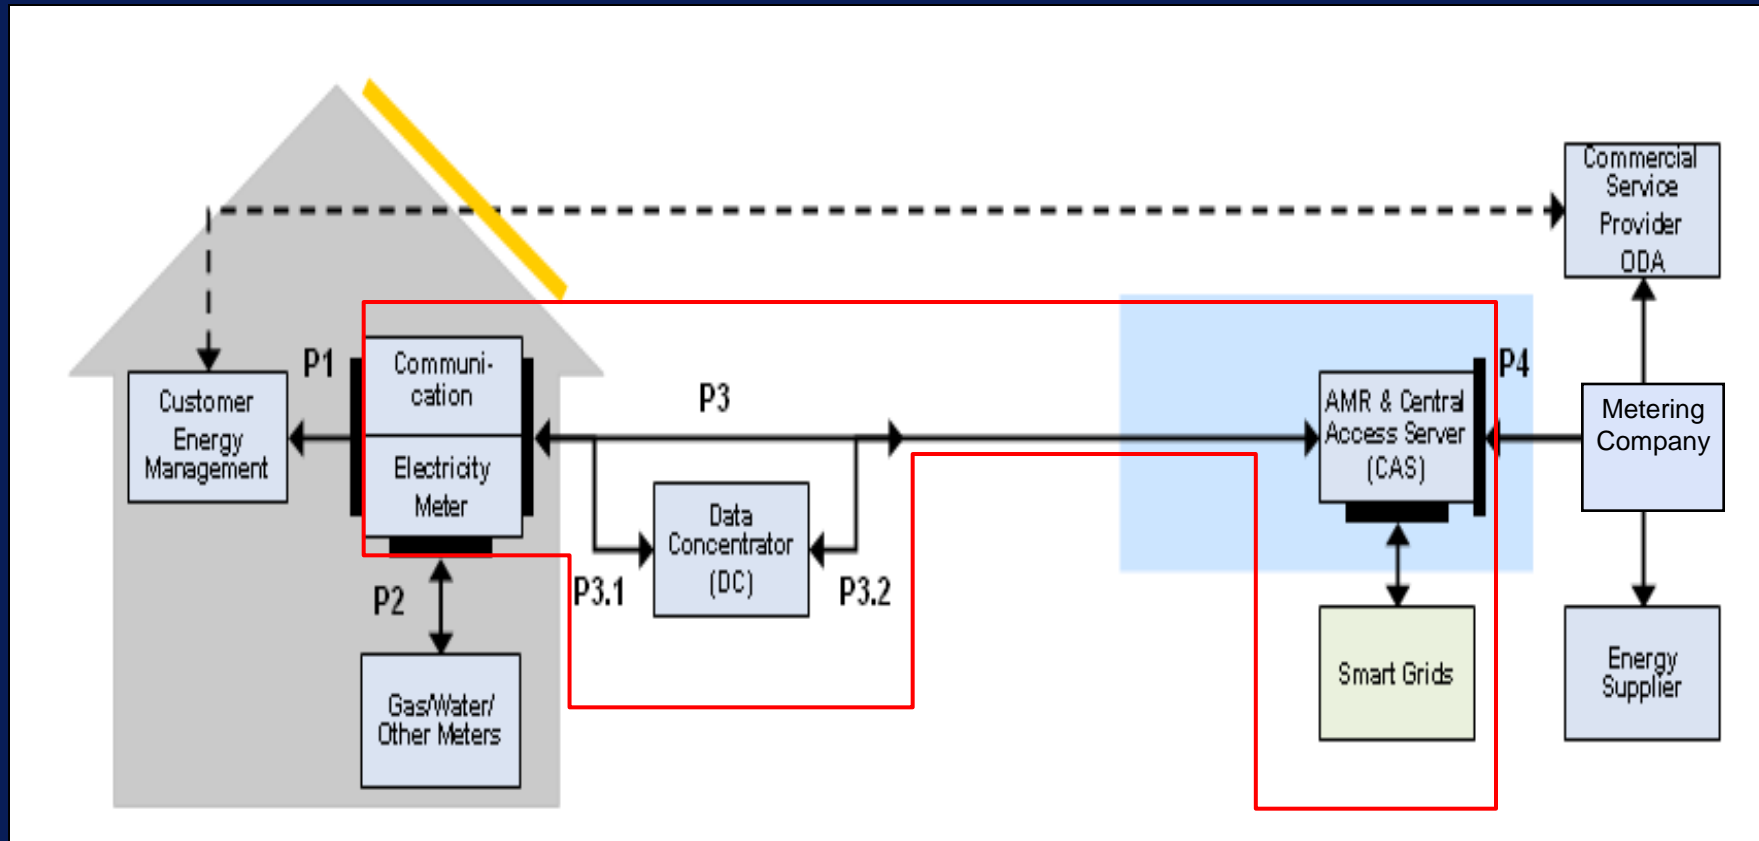

Market Model & Data Management