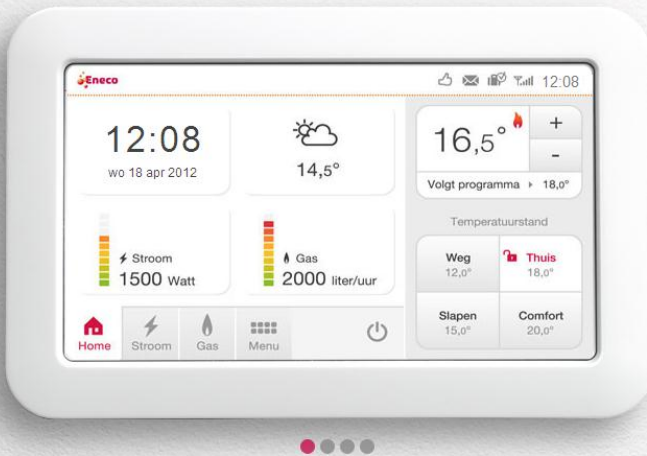

NL Key Figures

- 7,5 mio households
- >90% E&G
- Annual consumption 1800 euros ('all in')
- Annual switch rate 10%
- >30 suppliers (Big3=86% market share)
- 9 DSO's (7 unbundeld), 1 TSO E, 1 TSO G
- Smart Meter roll out per 1-1-12
- Currently 300,000 hh installed with smart meter(s)
- Nationwide roll out planned from 1-1-14

Market Model & Data Management

Fundamentals for Meter Data Management

Customer Choices

- Local versus remote reading
- Default versus interval readings
- Refusing versus 'admin off' option

Customer Control

- Log File
- Meter display
- Request to DSO

Results so far...

Toon® Eindelijk inzicht in uw energieverbruik.

Toon is de eerste thermostaat met Live Updates, die u actueel inzicht geeft in uw energieverbruik en de kosten. U krijgt grip op uw piek- en sluipverbruik en leert welke apparaten veel energie verbruiken. Ook krijgt u meldingen om bijbetalen te voorkomen. Zo helpt Toon u bewuster om te gaan met energie. Toon is makkelijk via touchscreen te bedienen en doet uiteraard alles wat u van een moderne thermostaat mag verwachten. Toon bewijst zijn waarde bij u in de huiskamer, maar zeker ook: