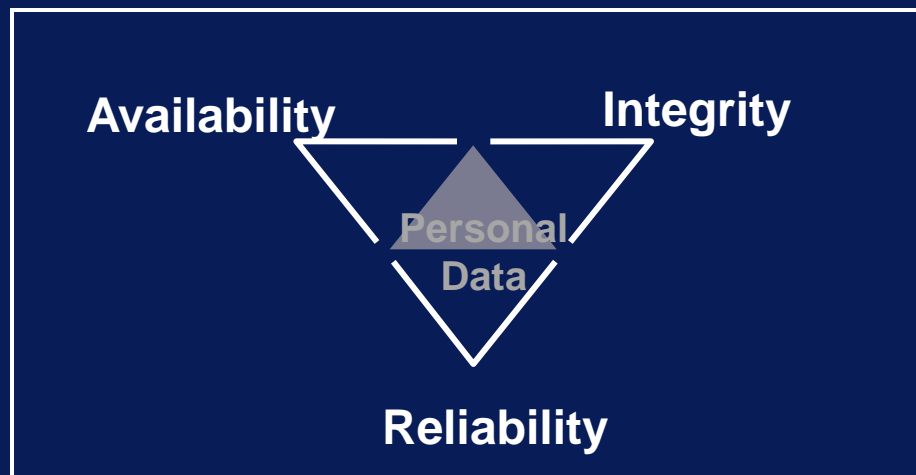

Fundamentals for Meter Data Management

Customer Choices

- Local versus remote reading
- Default versus interval readings
- Refusing versus 'admin off' option

Customer Control

- Log File
- Meter display
- Request to DSO